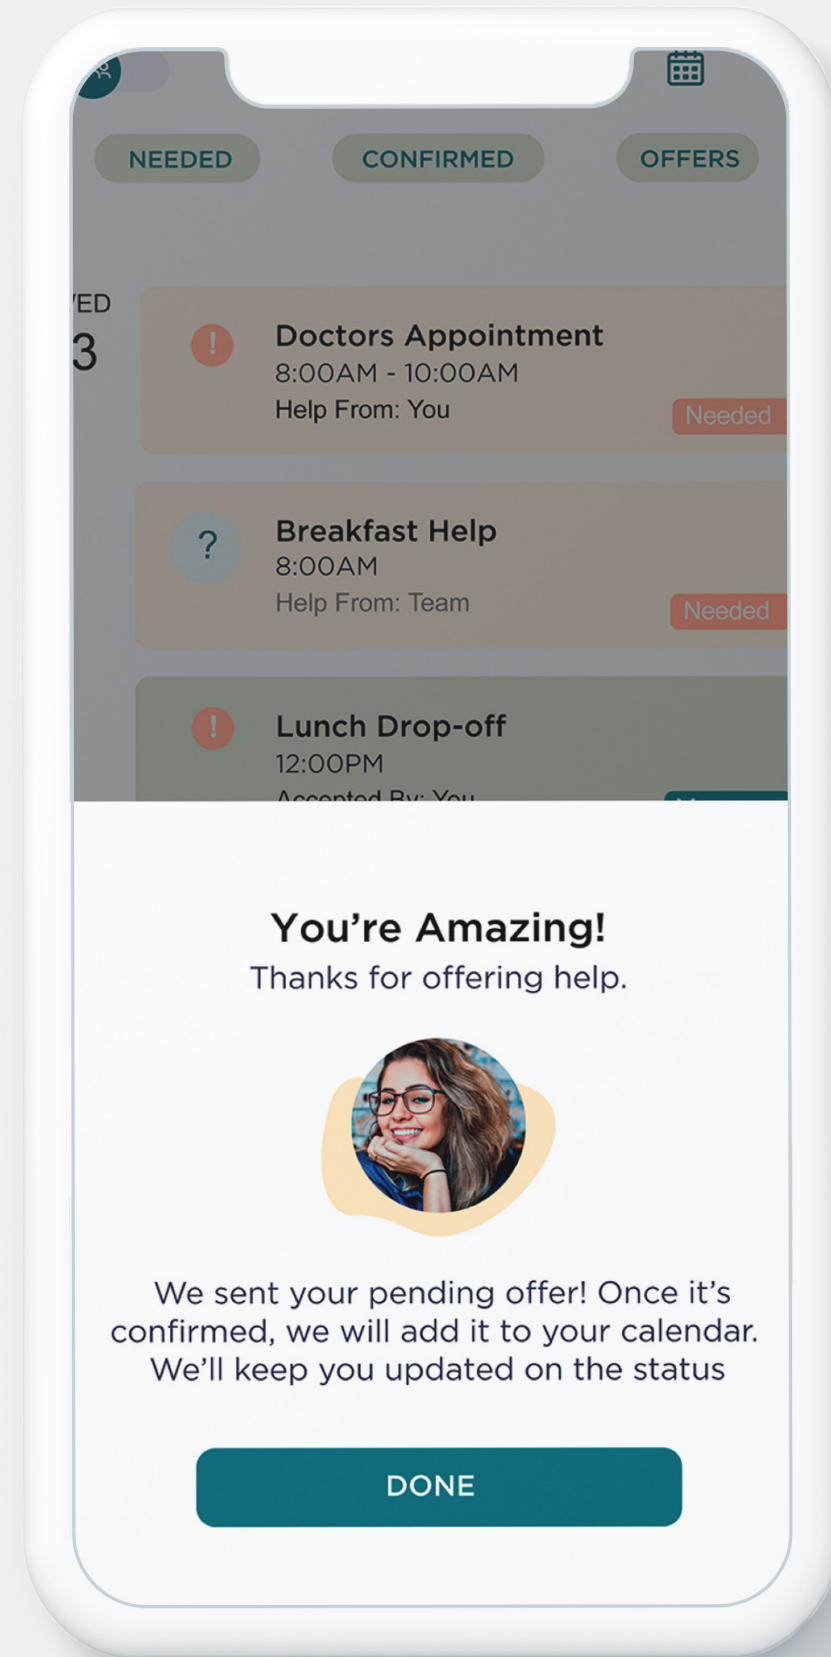

HEX #FFF4E0
R 255 **C** 0%
G 79 **M** 87%
B 0 **Y** 92%
K 0%

HEX #333333
R 51 **C** 68%
G 51 **M** 60%
B 51 **Y** 55%
K 65%

○ Primary color

□ Secondary color

Lorem ipsum dolor sit amet, consectetur adipiscing elit, sed diam nonummy nibh euismod tincidunt ut laoreet dolore magna aliquam erat volutpat. Ut wisi enim ad minim veniam, quis nostrud exerci tation ullamcorper.